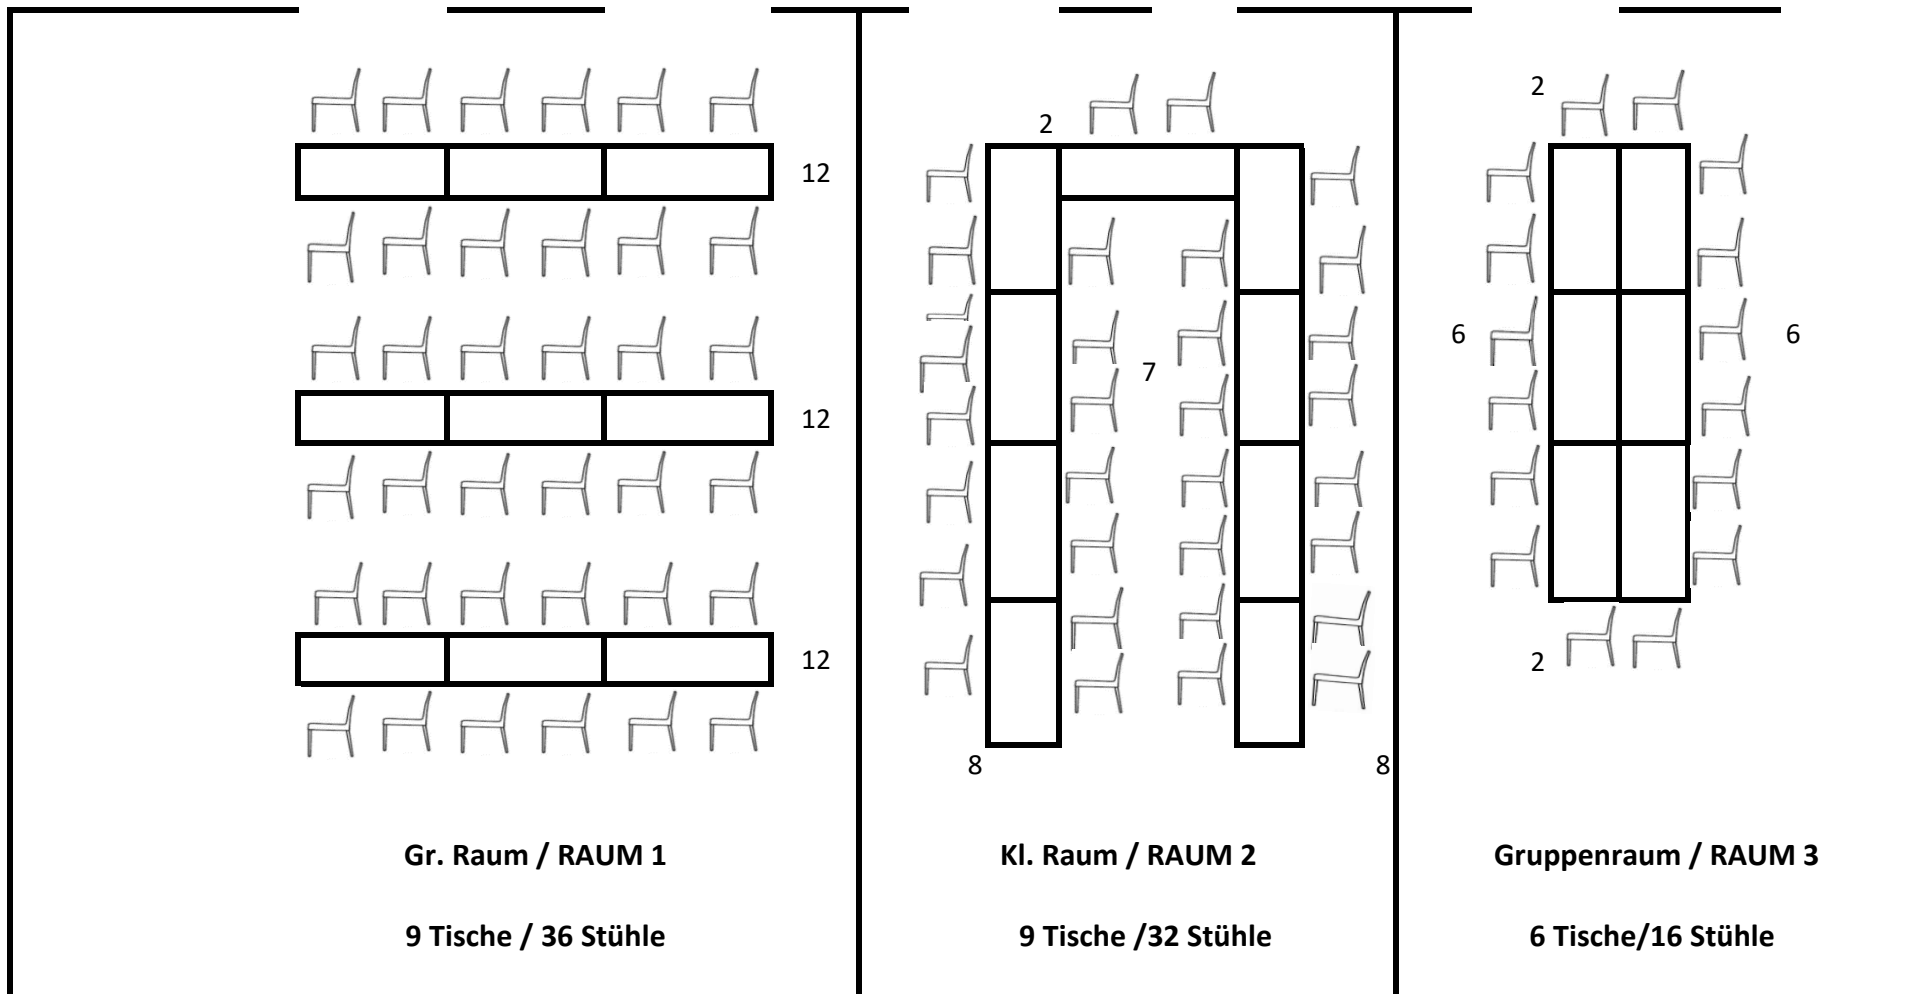

Tisch- und Stuhlplan
(Grundzustand)

Pfarrheim Herz Jesu
Eilper Str. 14, 58091 Hagen

Tisch 140cm x 70cm

84 Stühle / 24 Tische

Tisch- und Stuhlplan
(Grundzustand)

Pfarrheim Herz Jesu
Eilper Str. 14, 58091 Hagen